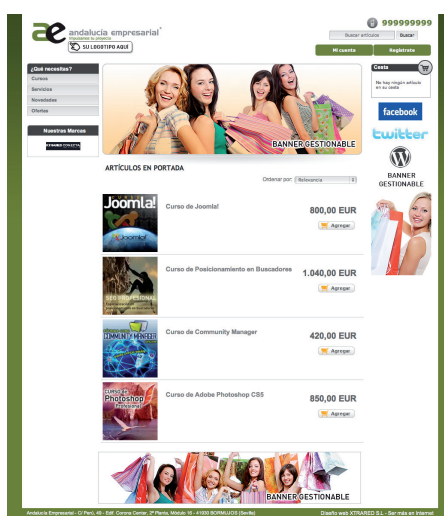

Características Tienda Online

OPTIMIZACIÓN SEO	
Títulos dinámicos optimizados para SEO	✓
Cabeceras dinámicas	✓
Descripción	✓
URL únicas amigables por producto, categoría y etiqueta	✓
Nube de etiquetas en producto y categoría	✓
Sitemap xml	✓

ALOJAMIENTO WEB	
IP española	✓
10 cuentas de correo electrónico	✓
Gestión de dominio .es; .com u otra extensión	✓
500 MB de espacio	✓
5 GB de transferencia	✓
3 bases de datos	✓
PRECIO ALOJAMIENTO WEB	30 euros/mes(*)

(el precio de alojamiento se incrementará si el cliente solicita incrementar el número de productos a gestionar: el incremento será a razón de 5 euros, con la inserción de 250 productos más)

Cómo comprar en tu tienda:
fácil registro, accesible y visual.

Tu centro de gestión de la tienda:
usable, fácil de navegar y visual

- Una tienda para vender
- Comunicación directa y eficaz
- Visible para los buscadores y clientes

- Para cualquier nivel de usuario
- Preparados para atender sus consultas
- En actividad permanente